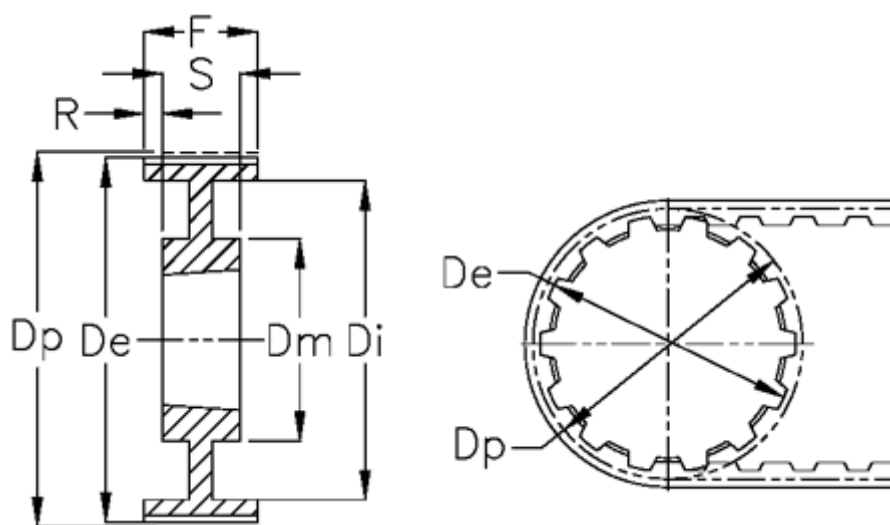

Varenummer: 604134060100
Beskrivelse: Tandremskive for taperbøsning
60 L 100 TL 1108

Mål

Bredde	= L 100	Max boring	= 42
De	= 181.15	R	= 3.5
Deling (tomme)	= 3/8	S	= 25
Di	= 166	Tandantal	= 60
Dm	= 92	Vægt	= 2.4
Dp	= 181.91		
F	= 32		
For taperbøsning	= 1610		